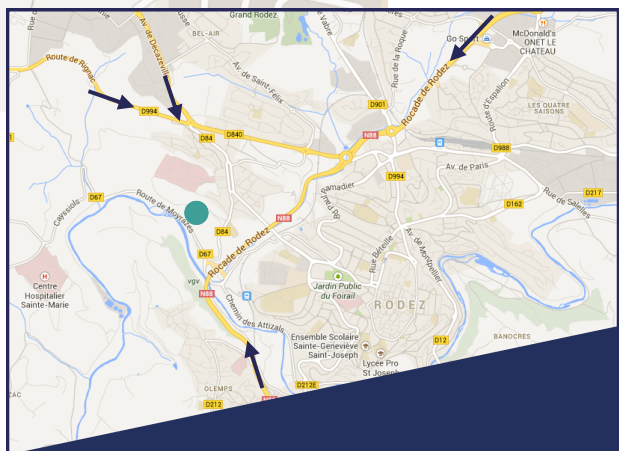

Maison diocésaine saint Pierre

Avenue de saint Pierre - 12000 RODEZ - 05 65 68 04 47

Séverac-le-Château

A 75 vers Paris

Aurillac

Mende

Clermont-Ferrand

Albi, Toulouse (N 88, A 68)

Pont de Salars, Millau

Montpellier (A 75)

Sortie

CHS Sainte-Marie, Bourran

Église catholique
en Aveyron

Servir la Rencontre